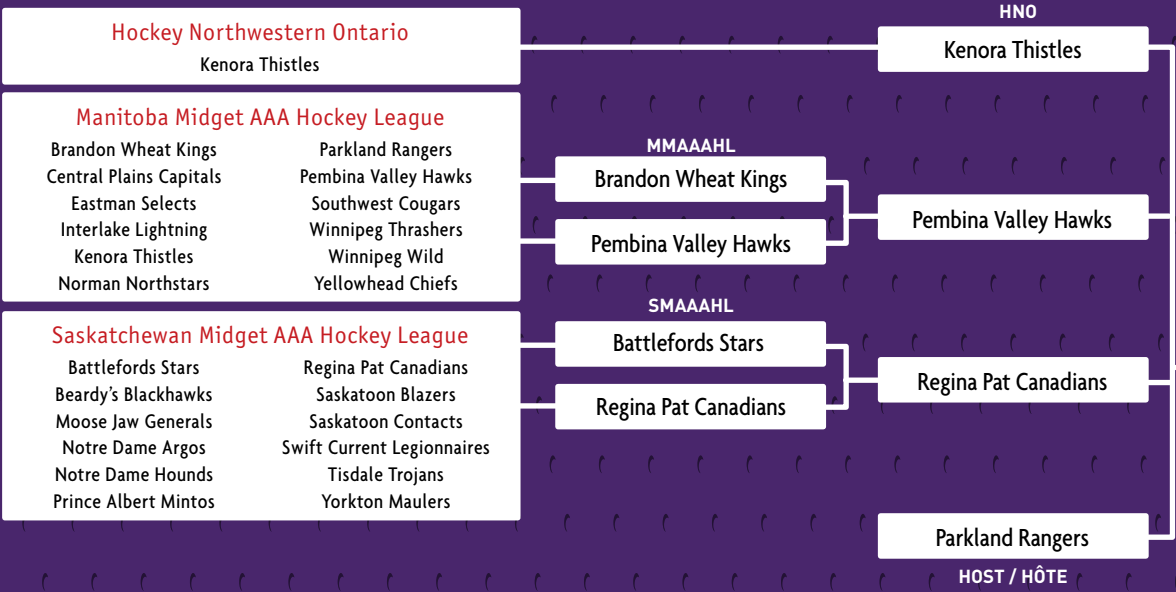

West Region / Région de l'Ouest

Host / Hôte
Albatros du Collège Notre-Dame

West Region
Région de l'Ouest
Regina Pat Canadians

Atlantic Region
Région de l'Atlantique
Newbridge Academy Gladiators

Rivière-du-Loup, Québec
Du 20 au 26 avril 2015 / April 20-26, 2015

Atlantic Region / Région de l'Atlantique

Pacific Region / Région du Pacifique

Pacific Region
Région du Pacifique
Strathmore Bisons

Central Region
Région centrale
Toronto Young Nationals

Quebec Region
Région du Québec
Grenadiers de Châteauguay