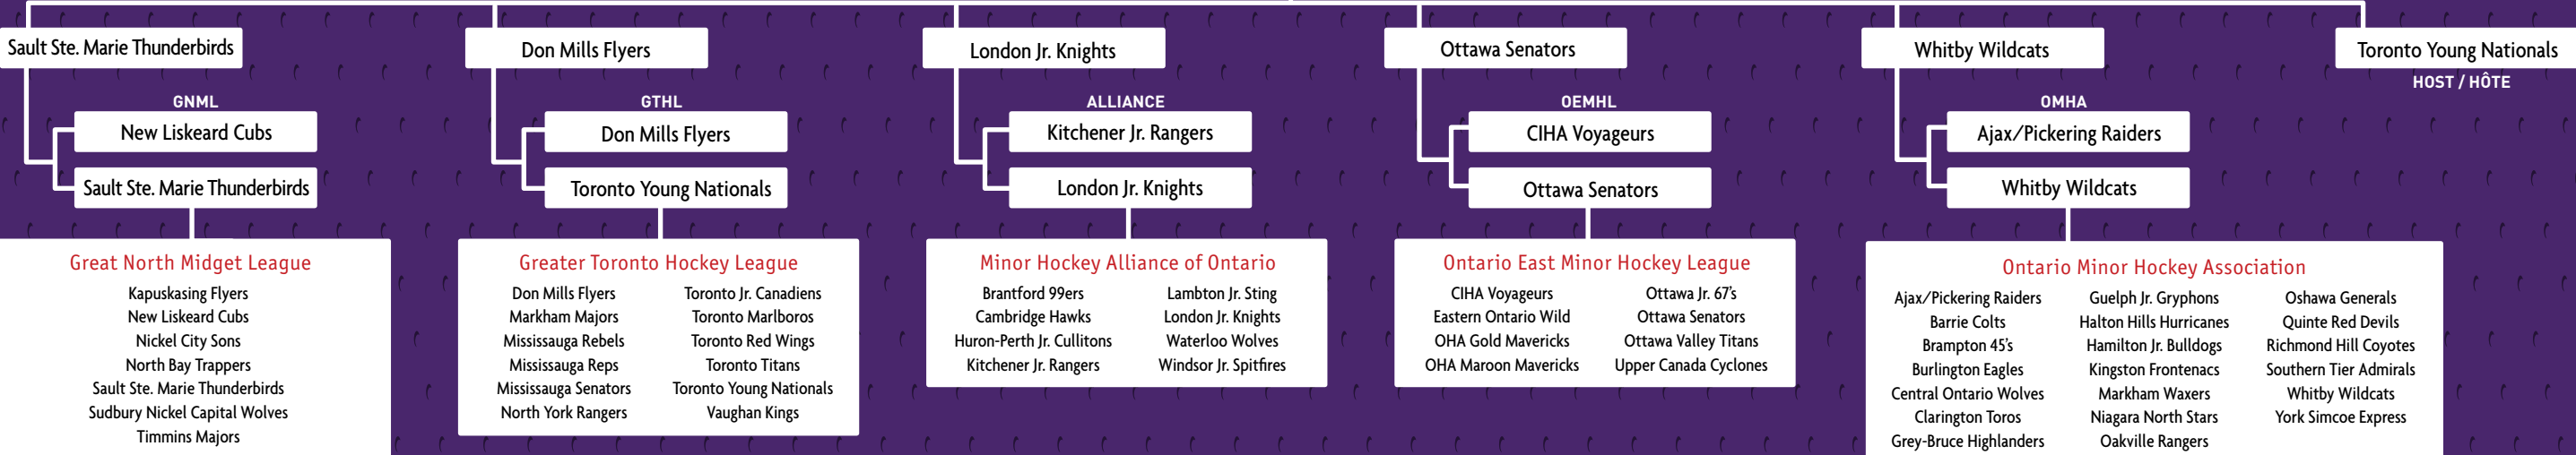

West Region / Région de l'Ouest

Host / Hôte
Albatros du Collège Notre-Dame

West Region
Région de l'Ouest
Regina Pat Canadians

Atlantic Region
Région de l'Atlantique
Newbridge Academy Gladiators

Rivière-du-Loup, Québec
Du 20 au 26 avril 2015 / April 20-26, 2015

Atlantic Region / Région de l'Atlantique

Pacific Region / Région du Pacifique

Pacific Region
Région du Pacifique
Strathmore Bisons

Central Region
Région centrale
Toronto Young Nationals

Quebec Region
Région du Québec
Grenadiers de Châteauguay

Quebec Region / Région du Québec

Central Region / Région centrale