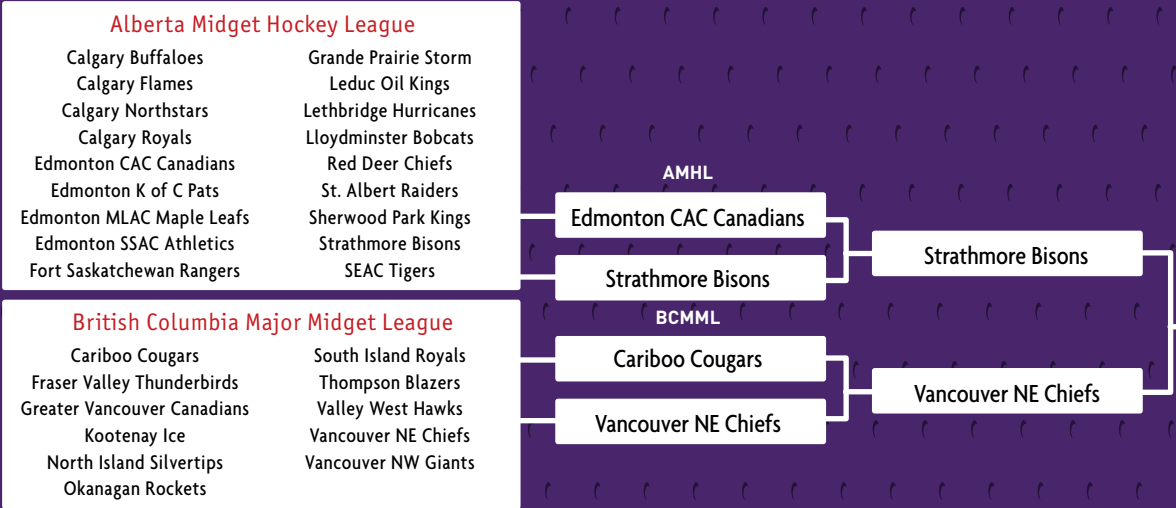

West Region / Région de l'Ouest

Host / Hôte
Albatros du Collège Notre-Dame

West Region
Région de l'Ouest
Regina Pat Canadians

Atlantic Region
Région de l'Atlantique
Newbridge Academy Gladiators

Rivière-du-Loup, Québec
Du 20 au 26 avril 2015 / April 20-26, 2015

Atlantic Region / Région de l'Atlantique

Pacific Region / Région du Pacifique

Pacific Region
Région du Pacifique
Strathmore Bisons

Central Region
Région centrale
Toronto Young Nationals

Quebec Region
Région du Québec
Grenadiers de Châteauguay