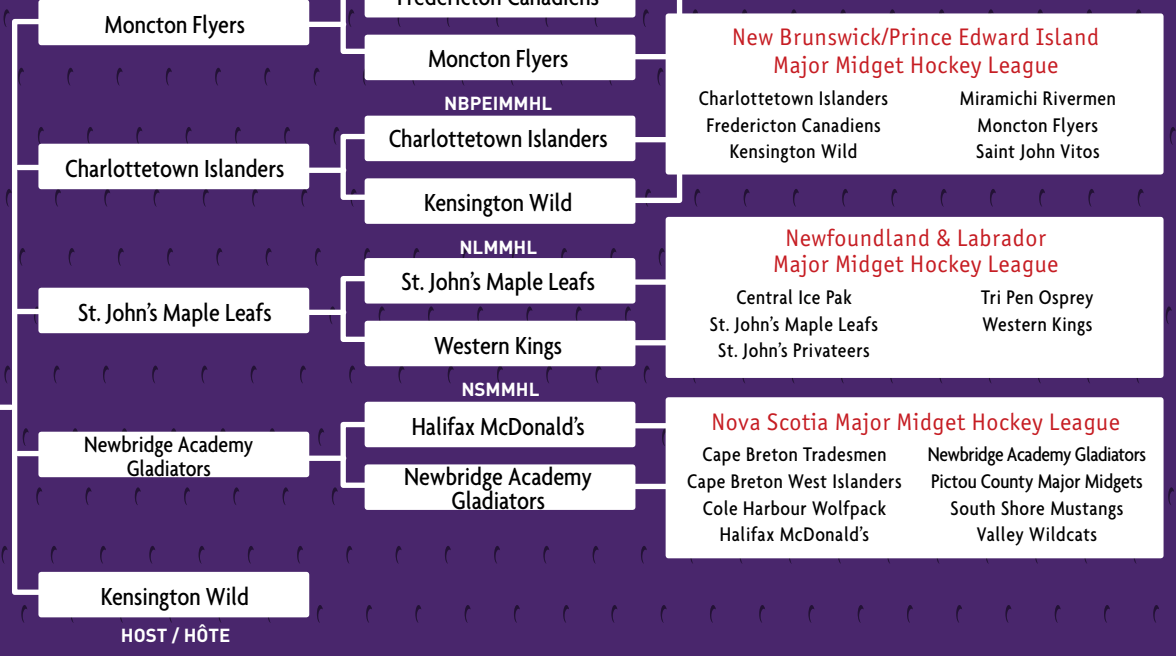

West Region / Région de l'Ouest

Host / Hôte
Albatros du Collège Notre-Dame

West Region
Région de l'Ouest
Regina Pat Canadians

Atlantic Region
Région de l'Atlantique
Newbridge Academy Gladiators

Rivière-du-Loup, Québec
Du 20 au 26 avril 2015 / April 20-26, 2015

Atlantic Region / Région de l'Atlantique

Pacific Region / Région du Pacifique

Pacific Region
Région du Pacifique
Strathmore Bisons

Central Region
Région centrale
Toronto Young Nationals

Quebec Region
Région du Québec
Grenadiers de Châteauguay

Quebec Region / Région du Québec

Central Region / Région centrale