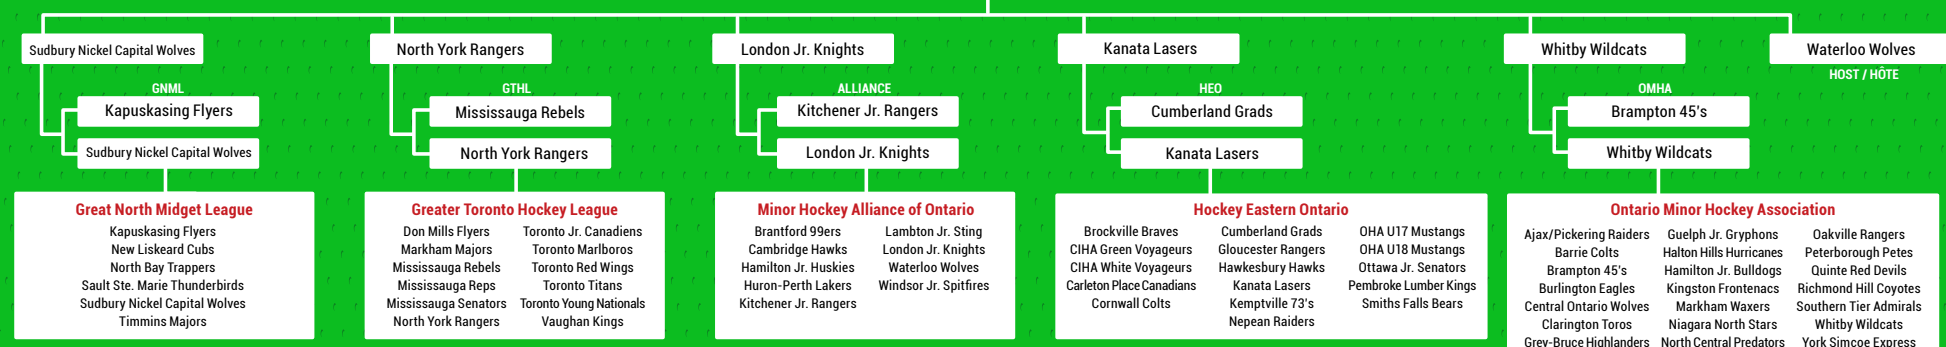

West Region / Région de l'Ouest

Pacific Region / Région du Pacifique

ROAD TO THE PARCOURS VERS LA

152

Coupe TELUS Cup

TELUS

Outgaming, N.B./N.-B., April 18-24, 2016 / Du 18 au 24 avril 2016

NORTH YORK RANGERS AAA GTHL

Central Region / Région centrale

North York Rangers

Central Region / Région centrale

Atlantic Region / Région de l'Atlantique

Dartmouth Major Midgets

Quebec Region / Région du Québec