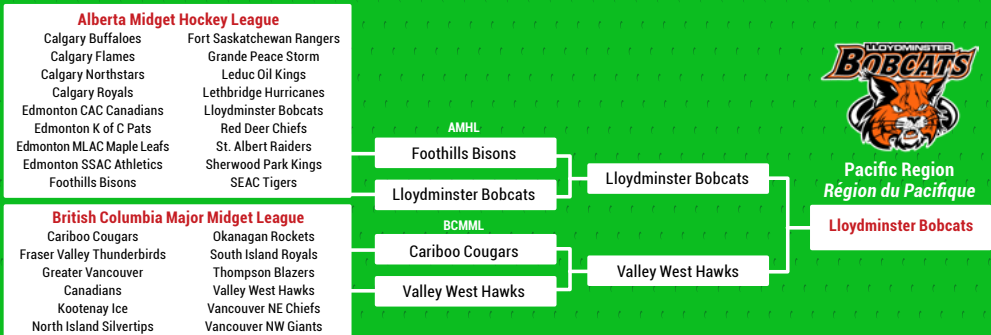

West Region / Région de l'Ouest

Pacific Region / Région du Pacifique

ROAD TO THE PARCOURS VERS LA

152

Coupe TELUS Cup

TELUS

Outgaming, N.B./N.-B., April 18-24, 2016 / Du 18 au 24 avril 2016

NORTH YORK RANGERS AAA GTHL

Central Region / Région centrale

North York Rangers

Central Region / Région centrale

Atlantic Region / Région de l'Atlantique

Dartmouth Major Midgets

Quebec Region / Région du Québec