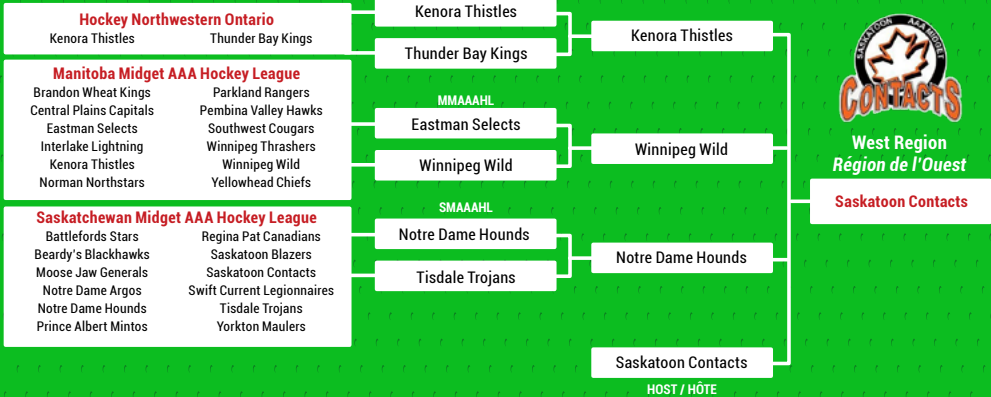

West Region / Région de l'Ouest

Pacific Region / Région du Pacifique

ROAD TO THE PARCOURS VERS LA

152

Coupe TELUS Cup

TELUS

Outgaming, N.B./N.-B., April 18-24, 2016 / Du 18 au 24 avril 2016

NORTH YORK RANGERS AAA GTHL

Central Region / Région centrale

North York Rangers

Central Region / Région centrale

Atlantic Region / Région de l'Atlantique

Dartmouth Major Midgets

Quebec Region / Région du Québec