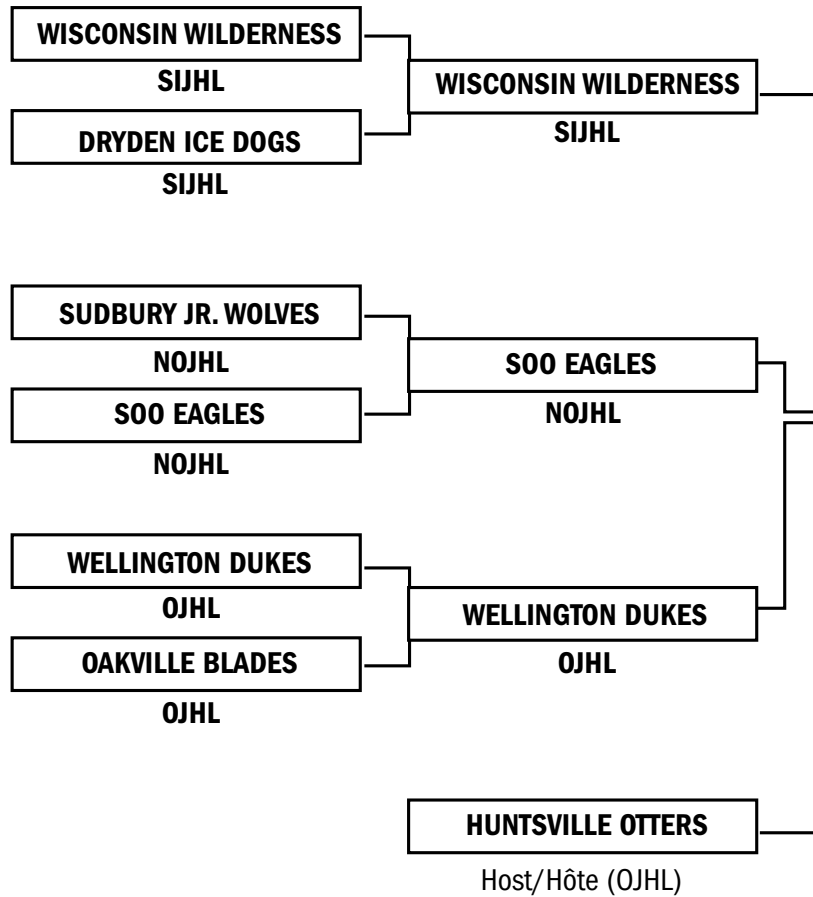

ROAD TO THE 2011 RBC CUP

CHEMIN VERS LA COUPE RBC 2011

WELLINGTON DUKES
Coupe Dudley Hewitt Cup
CENTRAL/CENTRALE

PEMBROKE LUMBER KINGS
Coupe Fred Page Cup
EAST/EST

CAMROSE AB
APRIL 30 - MAY 8 / 2011

VERNON VIPERS
Coupe Doyle Cup
PACIFIC/PACIFIQUE

PORTAGE TERRIERS
Coupe ANAVET Cup
WEST/OUEST