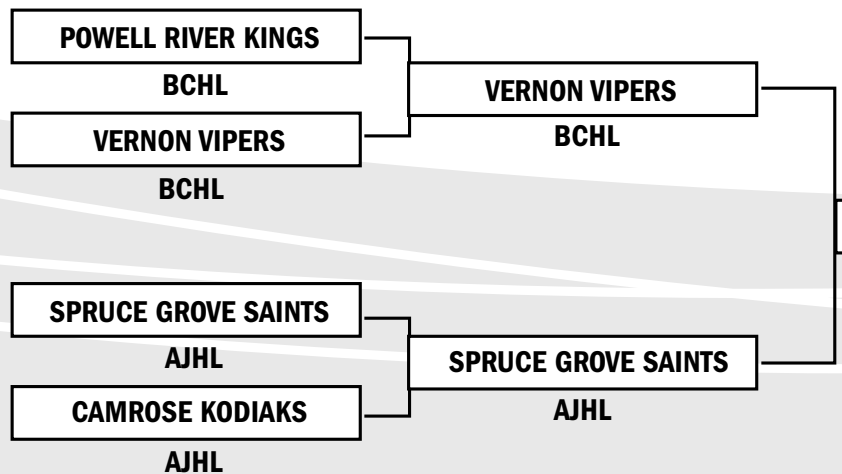

ROAD TO THE 2011 RBC CUP

CHEMIN VERS LA COUPE RBC 2011

WELLINGTON DUKES
Coupe Dudley Hewitt Cup
CENTRAL/CENTRALE

PEMBROKE LUMBER KINGS
Coupe Fred Page Cup
EAST/EST

CAMROSE AB
APRIL 30 - MAY 8 / 2011

VERNON VIPERS
Coupe Doyle Cup
PACIFIC/PACIFIQUE

PORTAGE TERRIERS
Coupe ANAVET Cup
WEST/OUEST